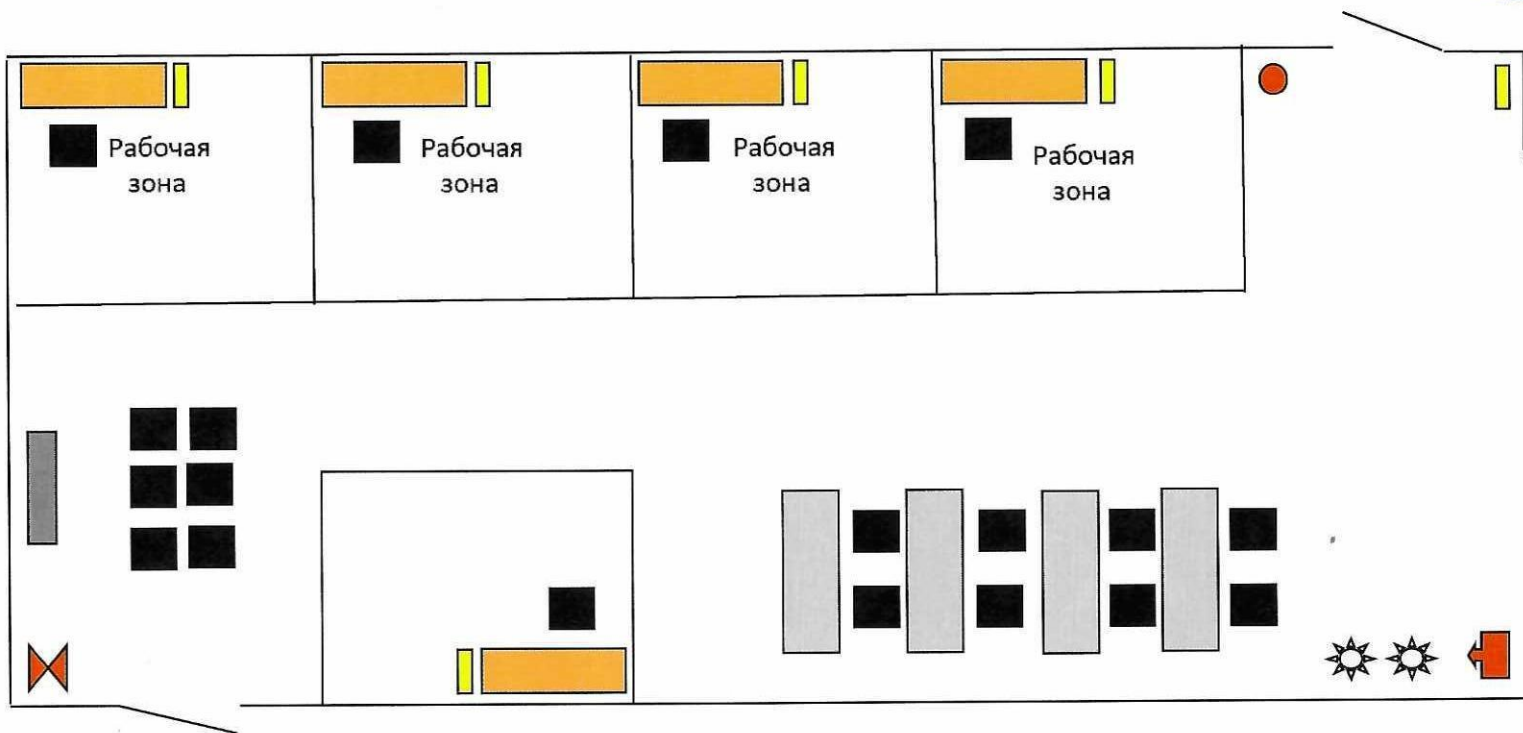

План застройки

Мастерская №1 «Геодезия»

Дата открытия: 29.09.2021

Площадь: 60 м2

Количество рабочих мест для участников: 5

Условные обозначения
Мастерская №1 «Геодезия»

| | |
|------------------|---------------------------------------------------------------------------------------|
| Парта |  |
| Телевизор |  |
| Стол |  |
| Розетка, 220В |  |
| Вешалка |  |
| Аптечка |  |
| Огнетушитель |  |
| Стул |  |
| Урна для отходов |  |